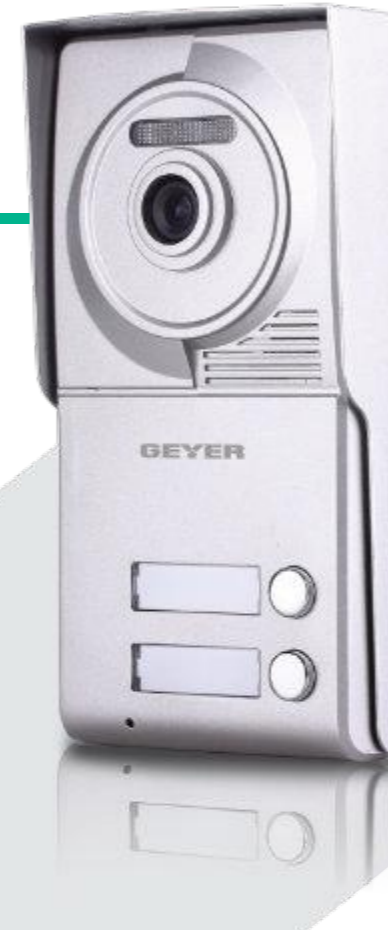

# KIT ΘΥΡΟΤΗΛΕΟΡΑΣΗΣ 2 ΚΑΛΩΔΙΩΝ

# GEYER