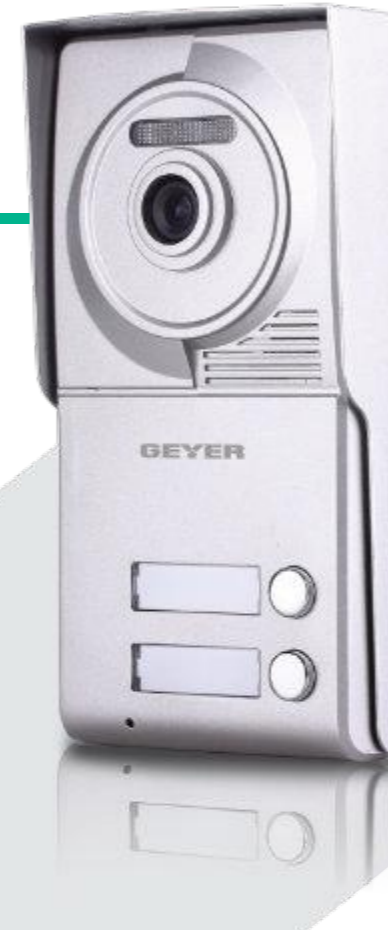

KIT ΘΥΡΟΤΗΛΕΟΡΑΣΗΣ 2 ΚΑΛΩΔΙΩΝ

GEYER

KIT

Μονοκατοικίας

KIT

Διπλοκατοικίας

ΜΠΟΥΤΟΝΙΕΡΑ

- Μίας ή δύο κλήσεων
- Παράλληλη σύνδεση έως 4 μπουτονιέρες
- Νυχτερινή λήψη
- HD Κάμερα υψηλής ευκρίνειας
- Κουτί επίτοιχης τοποθέτησης

MONITOR

- Σύνδεση με 2 καλώδια
- Μόνιτορ χωρίς πρίζα
- Σύνδεση έως 4 μόνιτορ
- Φωτιζόμενα πλήκτρα αφής
- Σε 2 χρώματα: Λευκό και Μαύρο
- Ενδοεπικοινωνία
- 9 Μελωδίες κουδουνιού
- Έγχρωμη οθόνη TFT 5"
- Ρυθμιζόμενη φωτεινότητα
- Ρυθμιζόμενη ένταση κουδουνιού

KIT ΘΥΡΟΤΗΛΕΟΡΑΣΗΣ 2 ΚΑΛΩΔΙΩΝ

KIT ΘΥΡΟΤΗΛΕΟΡΑΣΗΣ

ΠΕΡΙΓΡΑΦΗ

KIT ΜΟΝΟΚΑΤΟΙΚΙΑΣ

- 1 Μπουτονιέρα, 1 κλήσεων
- 1 TFT Μόνιτορ 5"
- 1 Τροφοδοτικό
- 1 Separator

KIT ΔΙΠΛΟΚΑΤΟΙΚΙΑΣ

- 1 Μπουτονιέρα, 2 κλήσεων
- 2 TFT Μόνιτορ 5"
- 1 Τροφοδοτικό
- 1 Separator